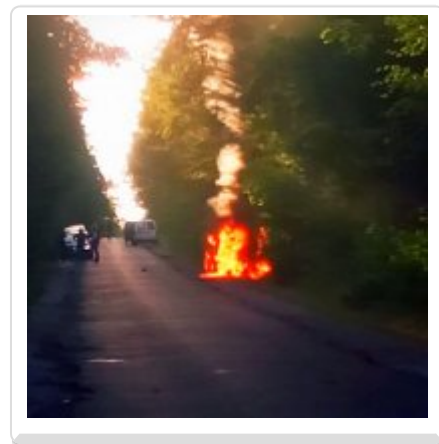

Strona znajduje się w archiwum.

UWAŻAJMY NA DZIKIE ZWIERZĘTA

Policjanci z KPP w Rawie Mazowieckiej pod nadzorem prokuratora wyjaśniają okoliczności niecodziennego wypadku drogowego. Osobowy peugeot po zderzeniu z sarną uderzył w drzewo i stanął w płomieniach. 27-letnia kierująca została przetransportowana do szpitala.

8 lipca 2019 roku o godzinie 19.25 dyżurny rawskiej komendy powiatowej otrzymał zgłoszenie o wypadku drogowym na drodze gminnej w Wałowicach. Policjanci ruchu drogowego przy użyciu sygnałów świetlnych i dźwiękowych natychmiast pojechali na miejsce. Z relacji 27-letniej mieszkanki powiatu rawskiego wynikało, że podróżowała sama peugeotem 207 drogą gminną Rawa Mazowiecka - Wilkowice. W miejscowości Wałowice na leśnym odcinku drogi przed jej samochód gwałtownie wbiegła na jezdnię sarna. Kobieta nie zdołała ominąć zwierzęcia i potrafiła sarnę. Następnie peugeot zjechał z drogi, uderzył w drzewo i zaczął się palić. Na szczęście drogą przejeżdżali inni kierowcy, którzy wydostali 27-latkę z płonącego auta. Kilkadziesiąt metrów dalej policjanci znaleźli martwą sarnę. Kierująca była trzeźwa i została hospitalizowana.

Policjanci apelują o ostrożność na drogach. Kiedy zbliżamy się do terenów leśnych lub nieogrodzonych pól, pamiętajmy, że przez jezdnię mogą przebiegać dziko żyjące zwierzęta. Gwałtowna próba ominięcia dzika, sarny czy nawet mniejszego zwierzęcia niesie zawsze ze sobą duże ryzyko utraty panowania nad pojazdem. Szczególnie uważajmy tuż przed zmrokiem lub bezpośrednio po wschodzie słońca. Wówczas migracja zwierząt jest najbardziej nasiloną. Pamiętajmy, że las jest ich domem, w którym nasz pojazd jest intruzem. Niektóre zwierzęta, zwłaszcza te większe, zamiast uciekać, stają nieruchomo a czasem nawet próbują zaatakować samochód. Dlatego w sytuacji kolizyjnej najlepiej zatrzymać pojazd w bezpiecznej odległości i pozwolić zwierzęciu zejść z jezdni. Atak dzika, jelenia lub łosia może poważnie uszkodzić nasz pojazd i uniemożliwić dalszą podróż.